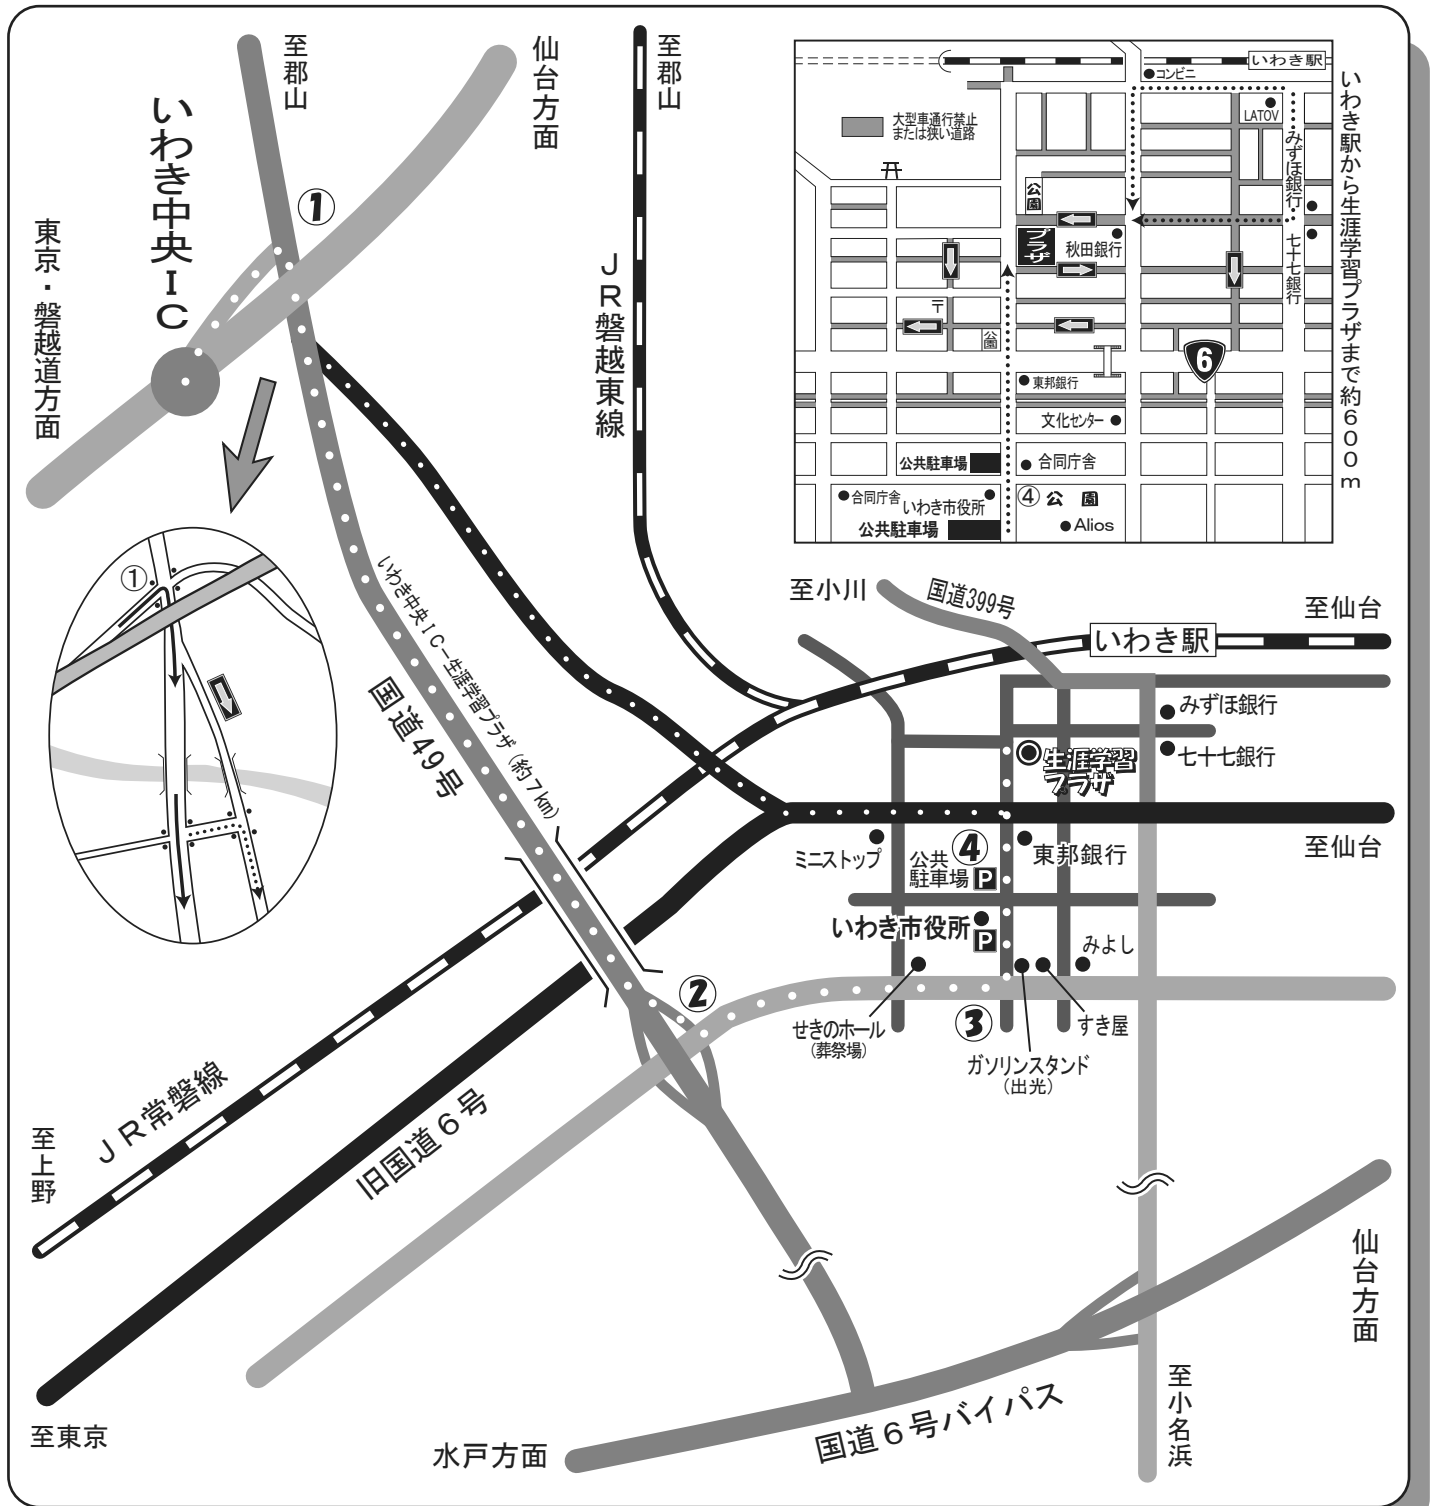

# いわき中央インターから いわき市生涯学習プラザへの道順

- ①常磐自動車道いわき中央インターを出て最初の信号を右折します。
- ②道なりに約3.4km進むと高架橋(長さ650m)を渡ります。高架橋通過後すぐに側道を下りて交差点を左折します。
- ③道なりに約1.5km進み、ガソリンスタンドのある交差点を左折します。いわき市役所前を過ぎ、約500m先のティーワンビル(17階建て)の4・5階がいわき市生涯学習プラザです。
- ④駐車場は、いわき市役所南側のいわき市公共駐車場<梅本>、北側のいわき市公共駐車場<童子町>の2か所をご利用ください(プラザ利用者は無料)。